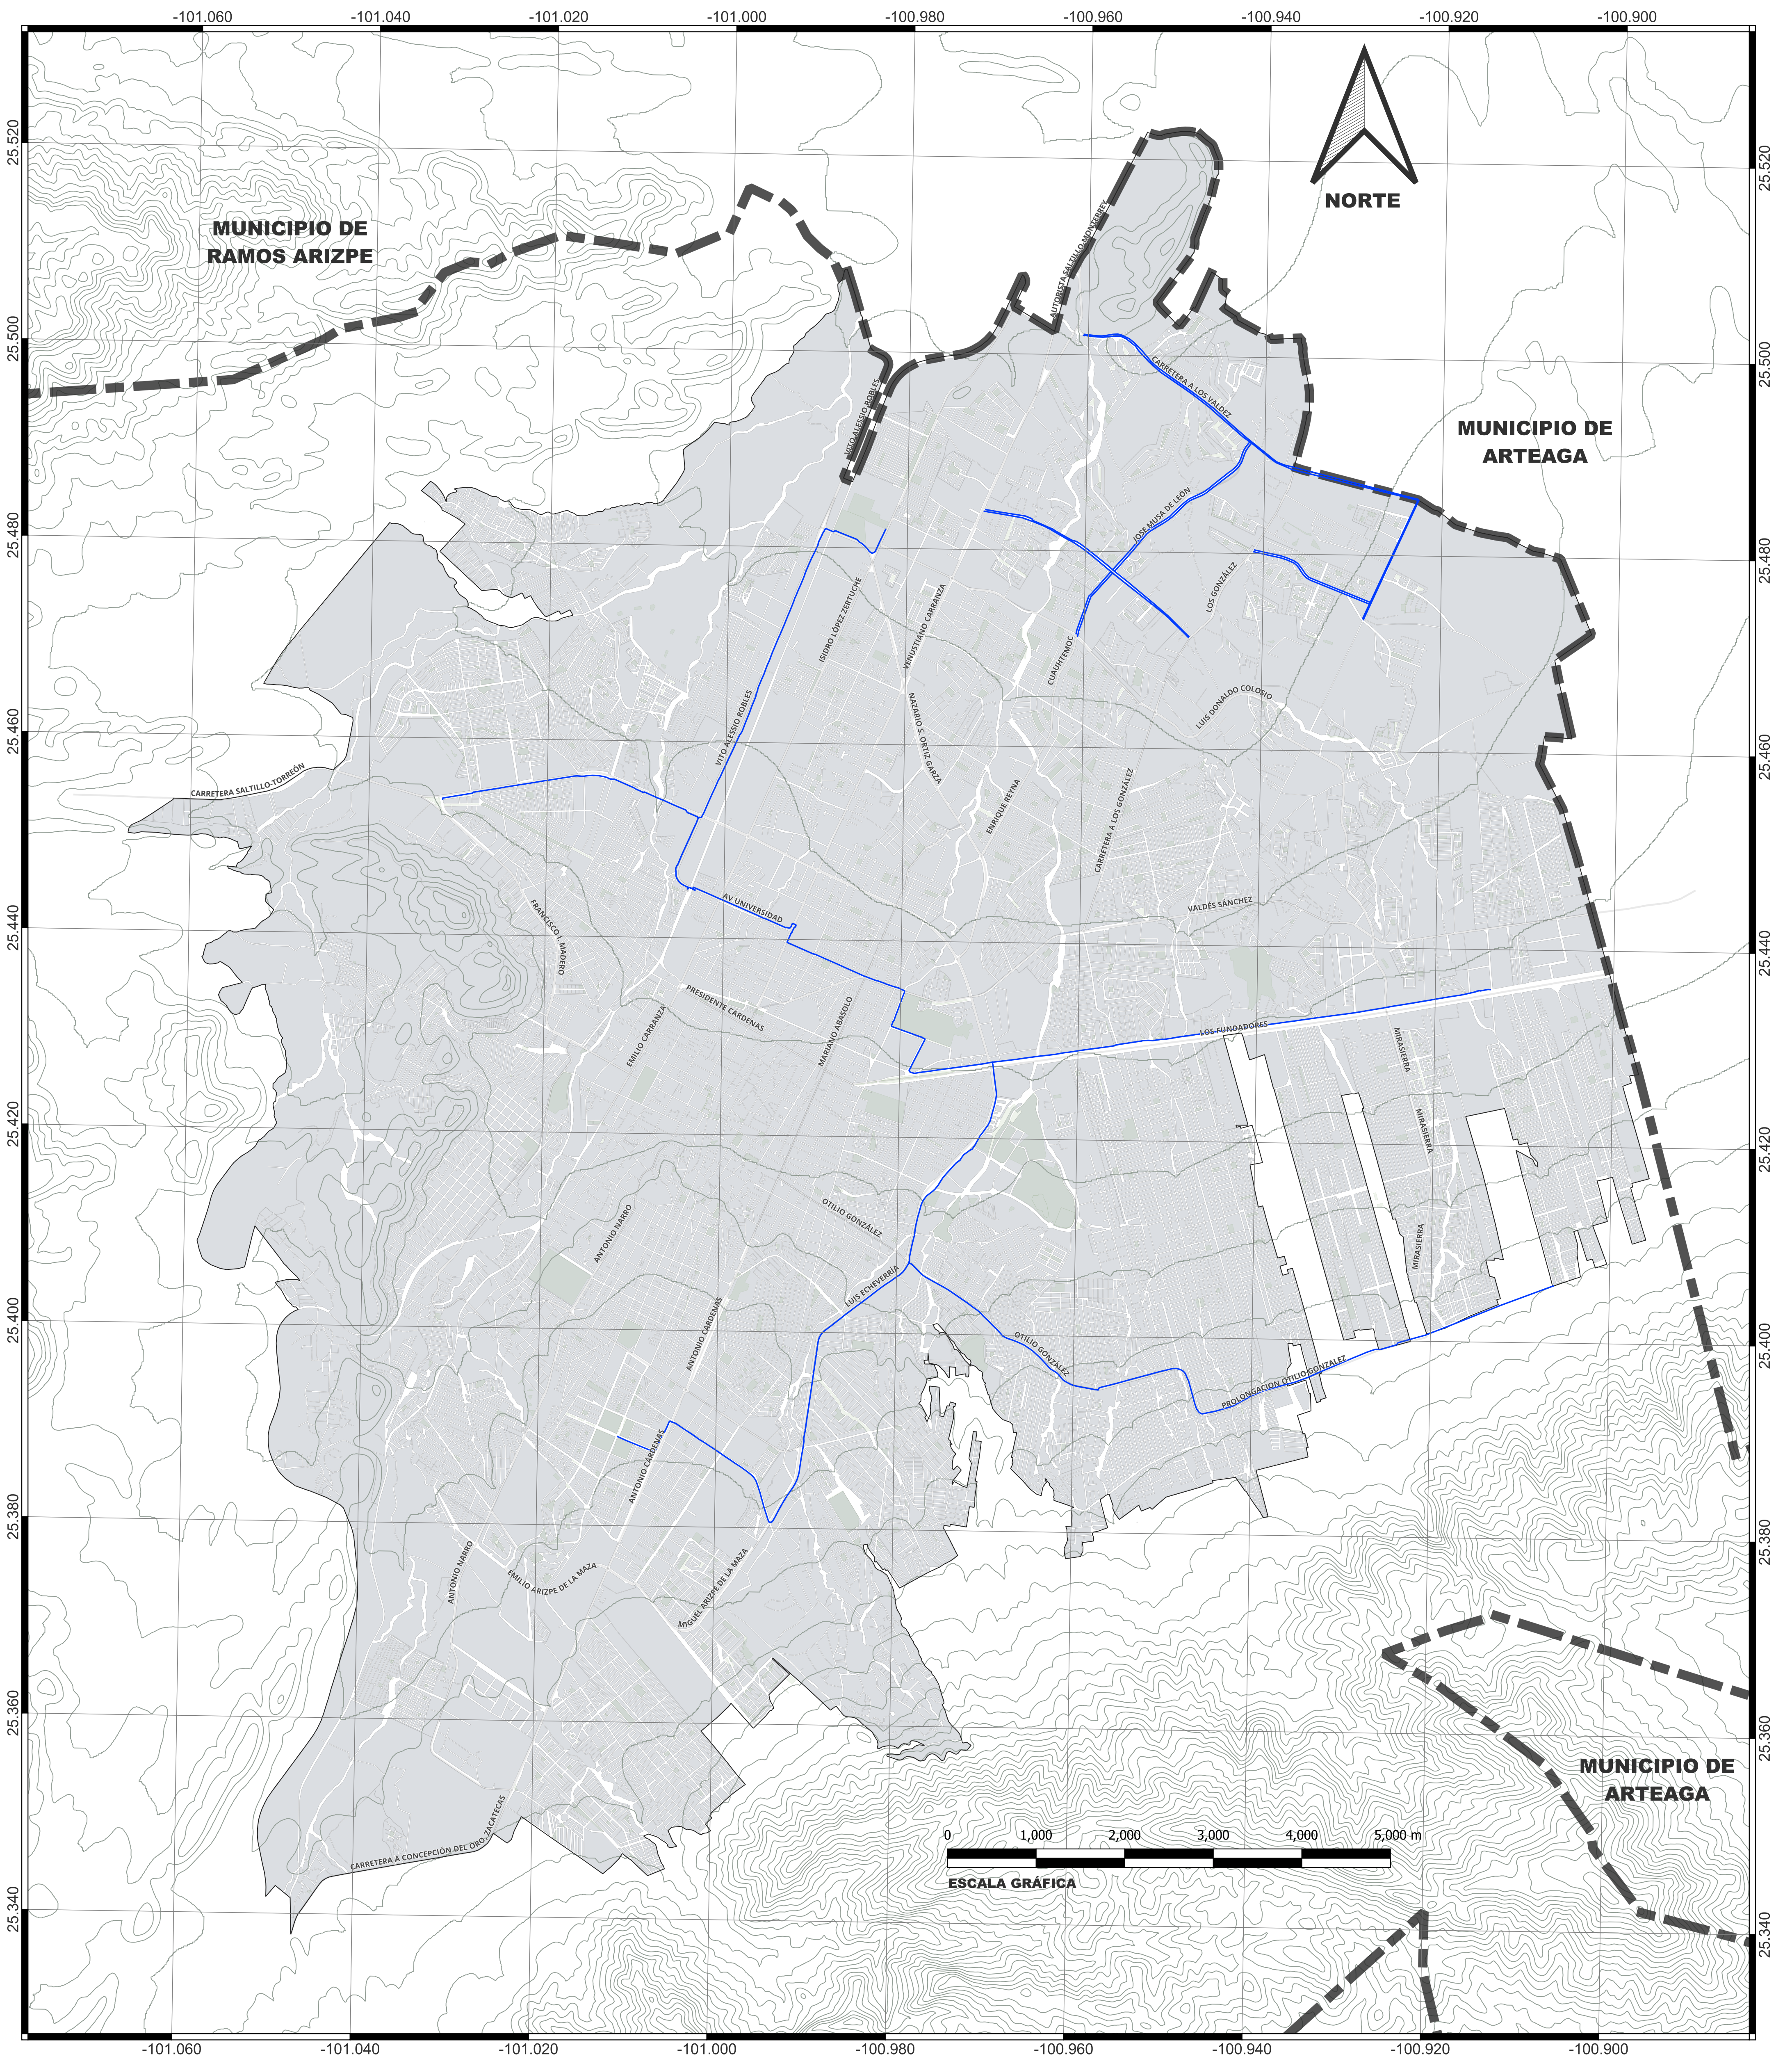

CICLOVÍA

SIMBOLOGÍA TEMÁTICA

— Ciclovia2

SIMBOLOGÍA BÁSICA

- Estructura urbana
- Curvas de nivel
- Límites municipales

UBICACIÓN

SALTILLO
Gobierno Municipal 2025-2027

COORDINACIÓN DE INFORMACIÓN GEOGRÁFICA Y ESTADÍSTICA
INSTITUTO MUNICIPAL DE PLANEACIÓN
R. AYUNTAMIENTO DE SALTILLO

LUGAR Y FECHA: Saltillo, Coahuila a Marzo de 2026

ESCALA: 1:35,000 **PROYECCIÓN:** UTM Zona 14N **DATUM:** WGS 84

CUADRÍCULA: Geográfica (EPSG:4326) **ACOTACIONES:** Metros

FUENTE: IMPLAN, 2020

PLANO:

CIGEM_BA_CIC