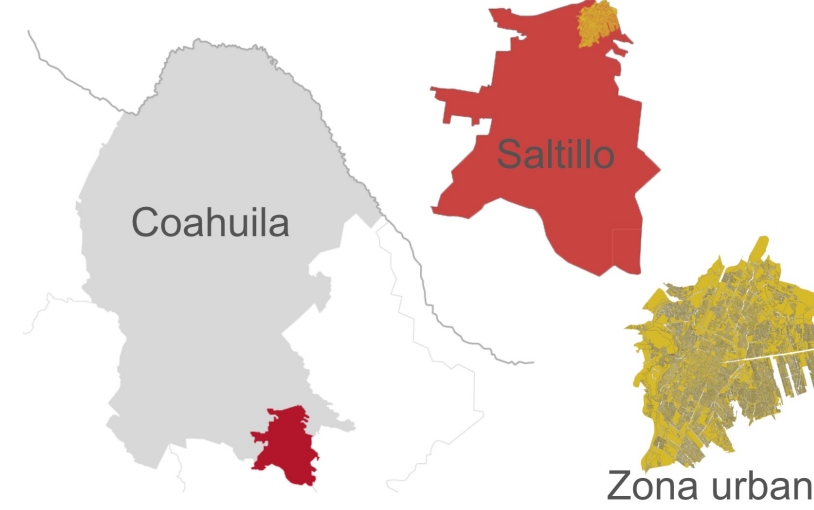

CICLOVÍA

SIMBOLOGÍA TEMÁTICA

— Ciclovia2

SIMBOLOGÍA BÁSICA

- Estructura urbana
- Curvas de nivel
- Límites municipales

UBICACIÓN

SALTILLO
Gobierno Municipal 2025-2027

COORDINACIÓN DE INFORMACIÓN GEOGRÁFICA Y ESTADÍSTICA
INSTITUTO MUNICIPAL DE PLANEACIÓN
R. AYUNTAMIENTO DE SALTILLO

LUGAR Y FECHA: Saltillo, Coahuila a Marzo de 2026

ESCALA: 1:35,000 **PROYECCIÓN:** UTM Zona 14N **DATUM:** WGS 84

CUADRÍCULA: Geográfica (EPSG:4326) **ACOTACIONES:** Metros

FUENTE: IMPLAN, 2020

PLANO:

CIGEM_BA_CIC